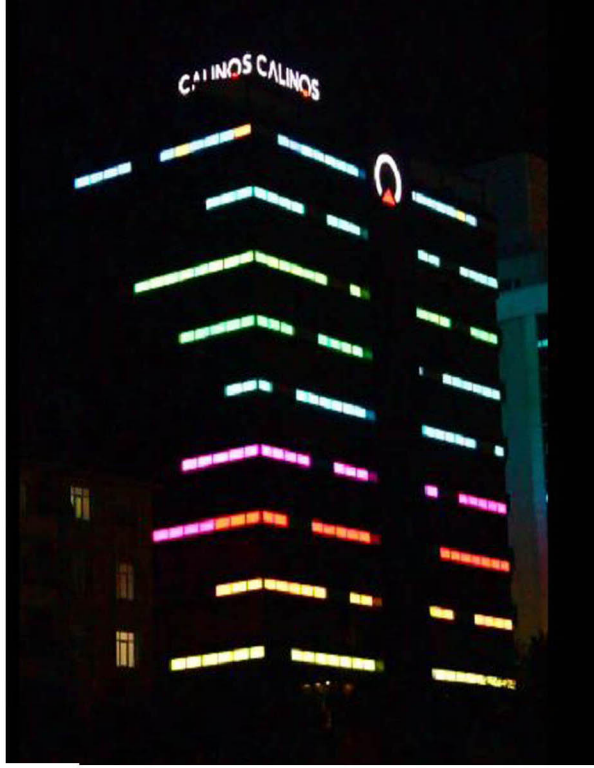

BİNA OTOMASYONU

&

AYDINLATMA OTOMASYONU

REFERANSLAR: CALINOS HOLDING GENEL MÜDÜRLÜK (Tasarım, Devreye Alma) İstanbul

Calinos Genel Müdürlük binası 8 Kat üzerine inşa edilmiş olup, KAVACIK TEM otoyolu üzerinden görülebilecek bir pozisyona sahiptir. Bina üzerinde 270 adet RGB kontrollü 48 WATT led modülü ile binanın dış cephesinde ışık hareketleri yaratılmak hedeflenmiştir. Bir PC üzerinden verilen senaryolar 2 Universe üzerinden işlenerek bina bir renk cümbüşü içine de alınabildiği gibi sade bir görünüm de sergileyebilmektedir.