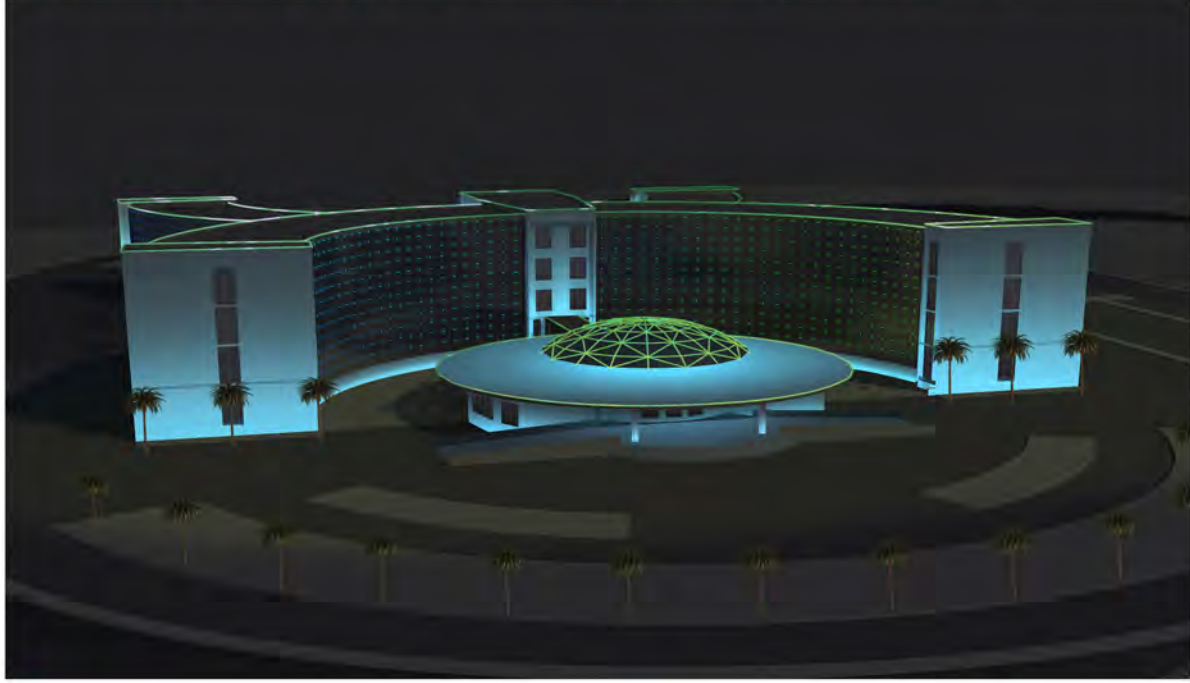

BİNA OTOMASYONU

&

AYDINLATMA OTOMASYONU

REFERANSLAR: OYALA BAŞKANLIK SARAYI (Devreye alma) EKVATOR GİNESİ

REPUBLICA DE
GUINEA ECUATORIAL

PALACIO DE GOBIERNO - OYALA

AEMEC tarafından elektrik ve mekanik işleri gerçekleştirilmiş olan Ekvator Ginesi Başkanlık Sarayı projesi 40.000 m2 üzerine kurulmuş 7 Kat içinde yer alan Devlet Başkanı katları, Bakan odaları , Konferans merkezi, açık ve kapalı otoparklardan oluşan bir yapıdır. Binanın merkezi aydınlatma kontrol sistemi şirketimiz tarafından devreye alınmıştır.